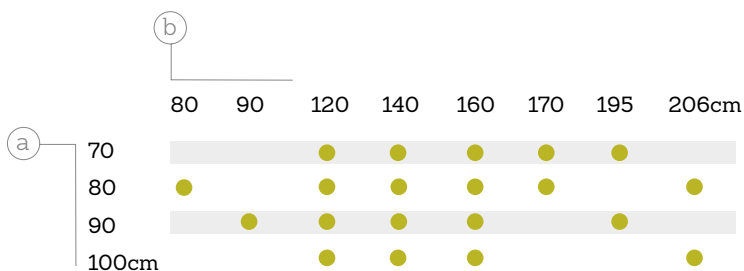

Se instala rápidamente de una manera limpia y sencilla, con ahorro de tiempo y costes. SolidSoft es compatible con todos los tipos de mampara. Ver instalación en: www.solidsoft-tray.com

MEDIDAS

Valor de la distancia C:

38cm para platos con ancho 70 y 90cm
43cm para platos con ancho 80 y 100cm
En los platos cuadrados el desague va centrado

Los cortes especiales no son un problema

Puedes solicitar cortes especiales para salvar columnas o esquinas.