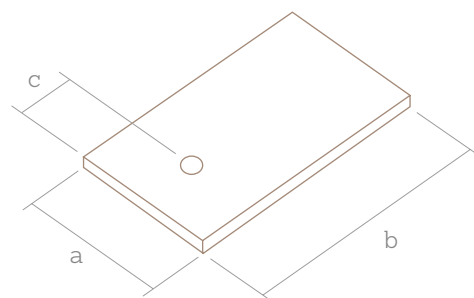

Se instala rápidamente de una manera limpia y sencilla, con ahorro de tiempo y costes. SolidSoft es compatible con todos los tipos de mampara. Ver instalación en: www.solidsoft-tray.com

MEDIDAS

Valor de la distancia C:

38cm para platos con ancho 70 y 90cm
43cm para platos con ancho 80 y 100cm
En los platos cuadrados el desague va centrado

Los cortes especiales no son un problema

Puedes solicitar cortes especiales para salvar columnas o esquinas.