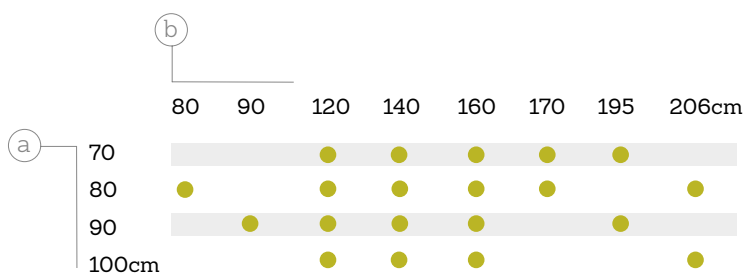

## DIMENSIONS

Valeur de la distance C:

38 cm pour les receveurs d'une largeur de 70 et 90 cm  
43 cm pour les receveurs d'une largeur de 80 et 100 cm  
Receveur de douche carré avec bonde centré

Les découpes sur mesure ne sont pas un problème