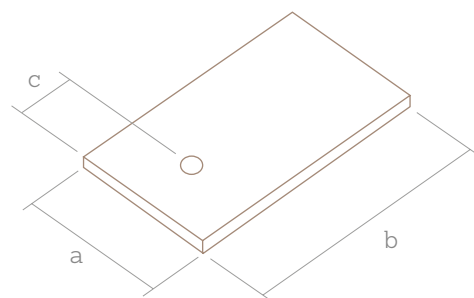

## DIMENSIONS

Valeur de la distance C:

38 cm pour les receveurs d'une largeur de 70 et 90 cm  
43 cm pour les receveurs d'une largeur de 80 et 100 cm  
Receveur de douche carré avec bonde centré

Les découpes sur mesure ne sont pas un problème