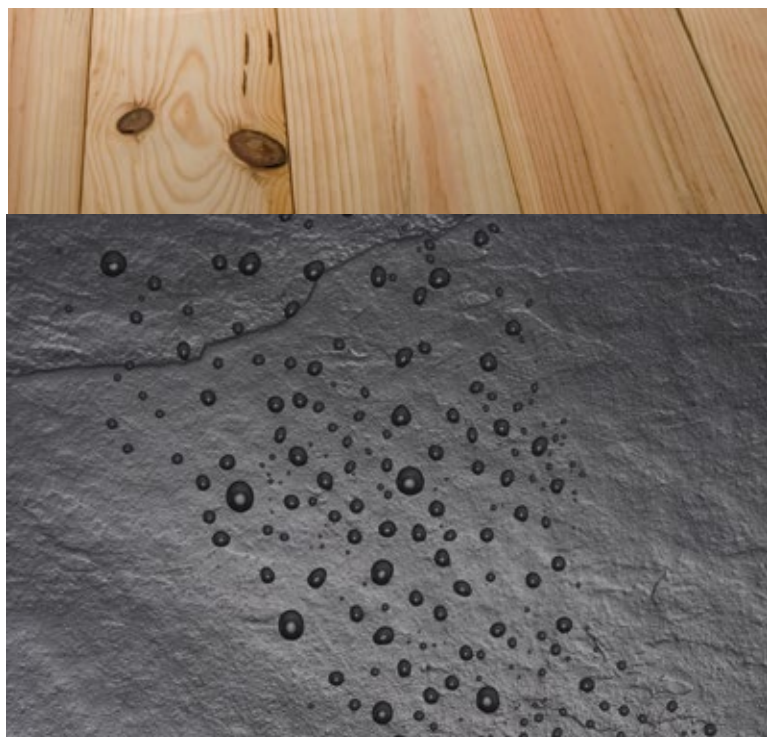

# IL S'ADAPTE À LA PRESSION

*Après une journée de dur labeur, cette sensation sous les pieds est un véritable luxe. Soft exerce un effet relaxant immédiat car il s'adapte à l'empreinte de vos pas sur cette surface chaude et souple. Les gouttes tombent silencieuses sur le soft et donnent la touche musicale parfaite à cette ambiance de relax et de confort dont vous avez tellement besoin.*

# QU'EST-CE QUE C'EST **SOLID SOFT?**

*Le nouveau concept Softest, développé en collaboration avec Bayer Matériel Science, utilise un matériau flexible de nouvelle génération que ne pourra que vos surprendre tant son contact est agréable. Outre sa texture et ses couleurs à la fois séduisantes et authentiques, cette véritable innovation se dévoile lorsque l'on y pose le pied: une véritable sensation de plaisir, une promenade sur la plage, du sable humide sous vos pieds.*

SolidSoft s'adapte à la pression

De par sa souplesse, SolidSoft s'adapte à l'empreinte de vos pas sur sa surface et vous garanti ainsi un poids mieux amorti et une meilleure préservation des articulations. Il est donc adapté pour les P.M.R.